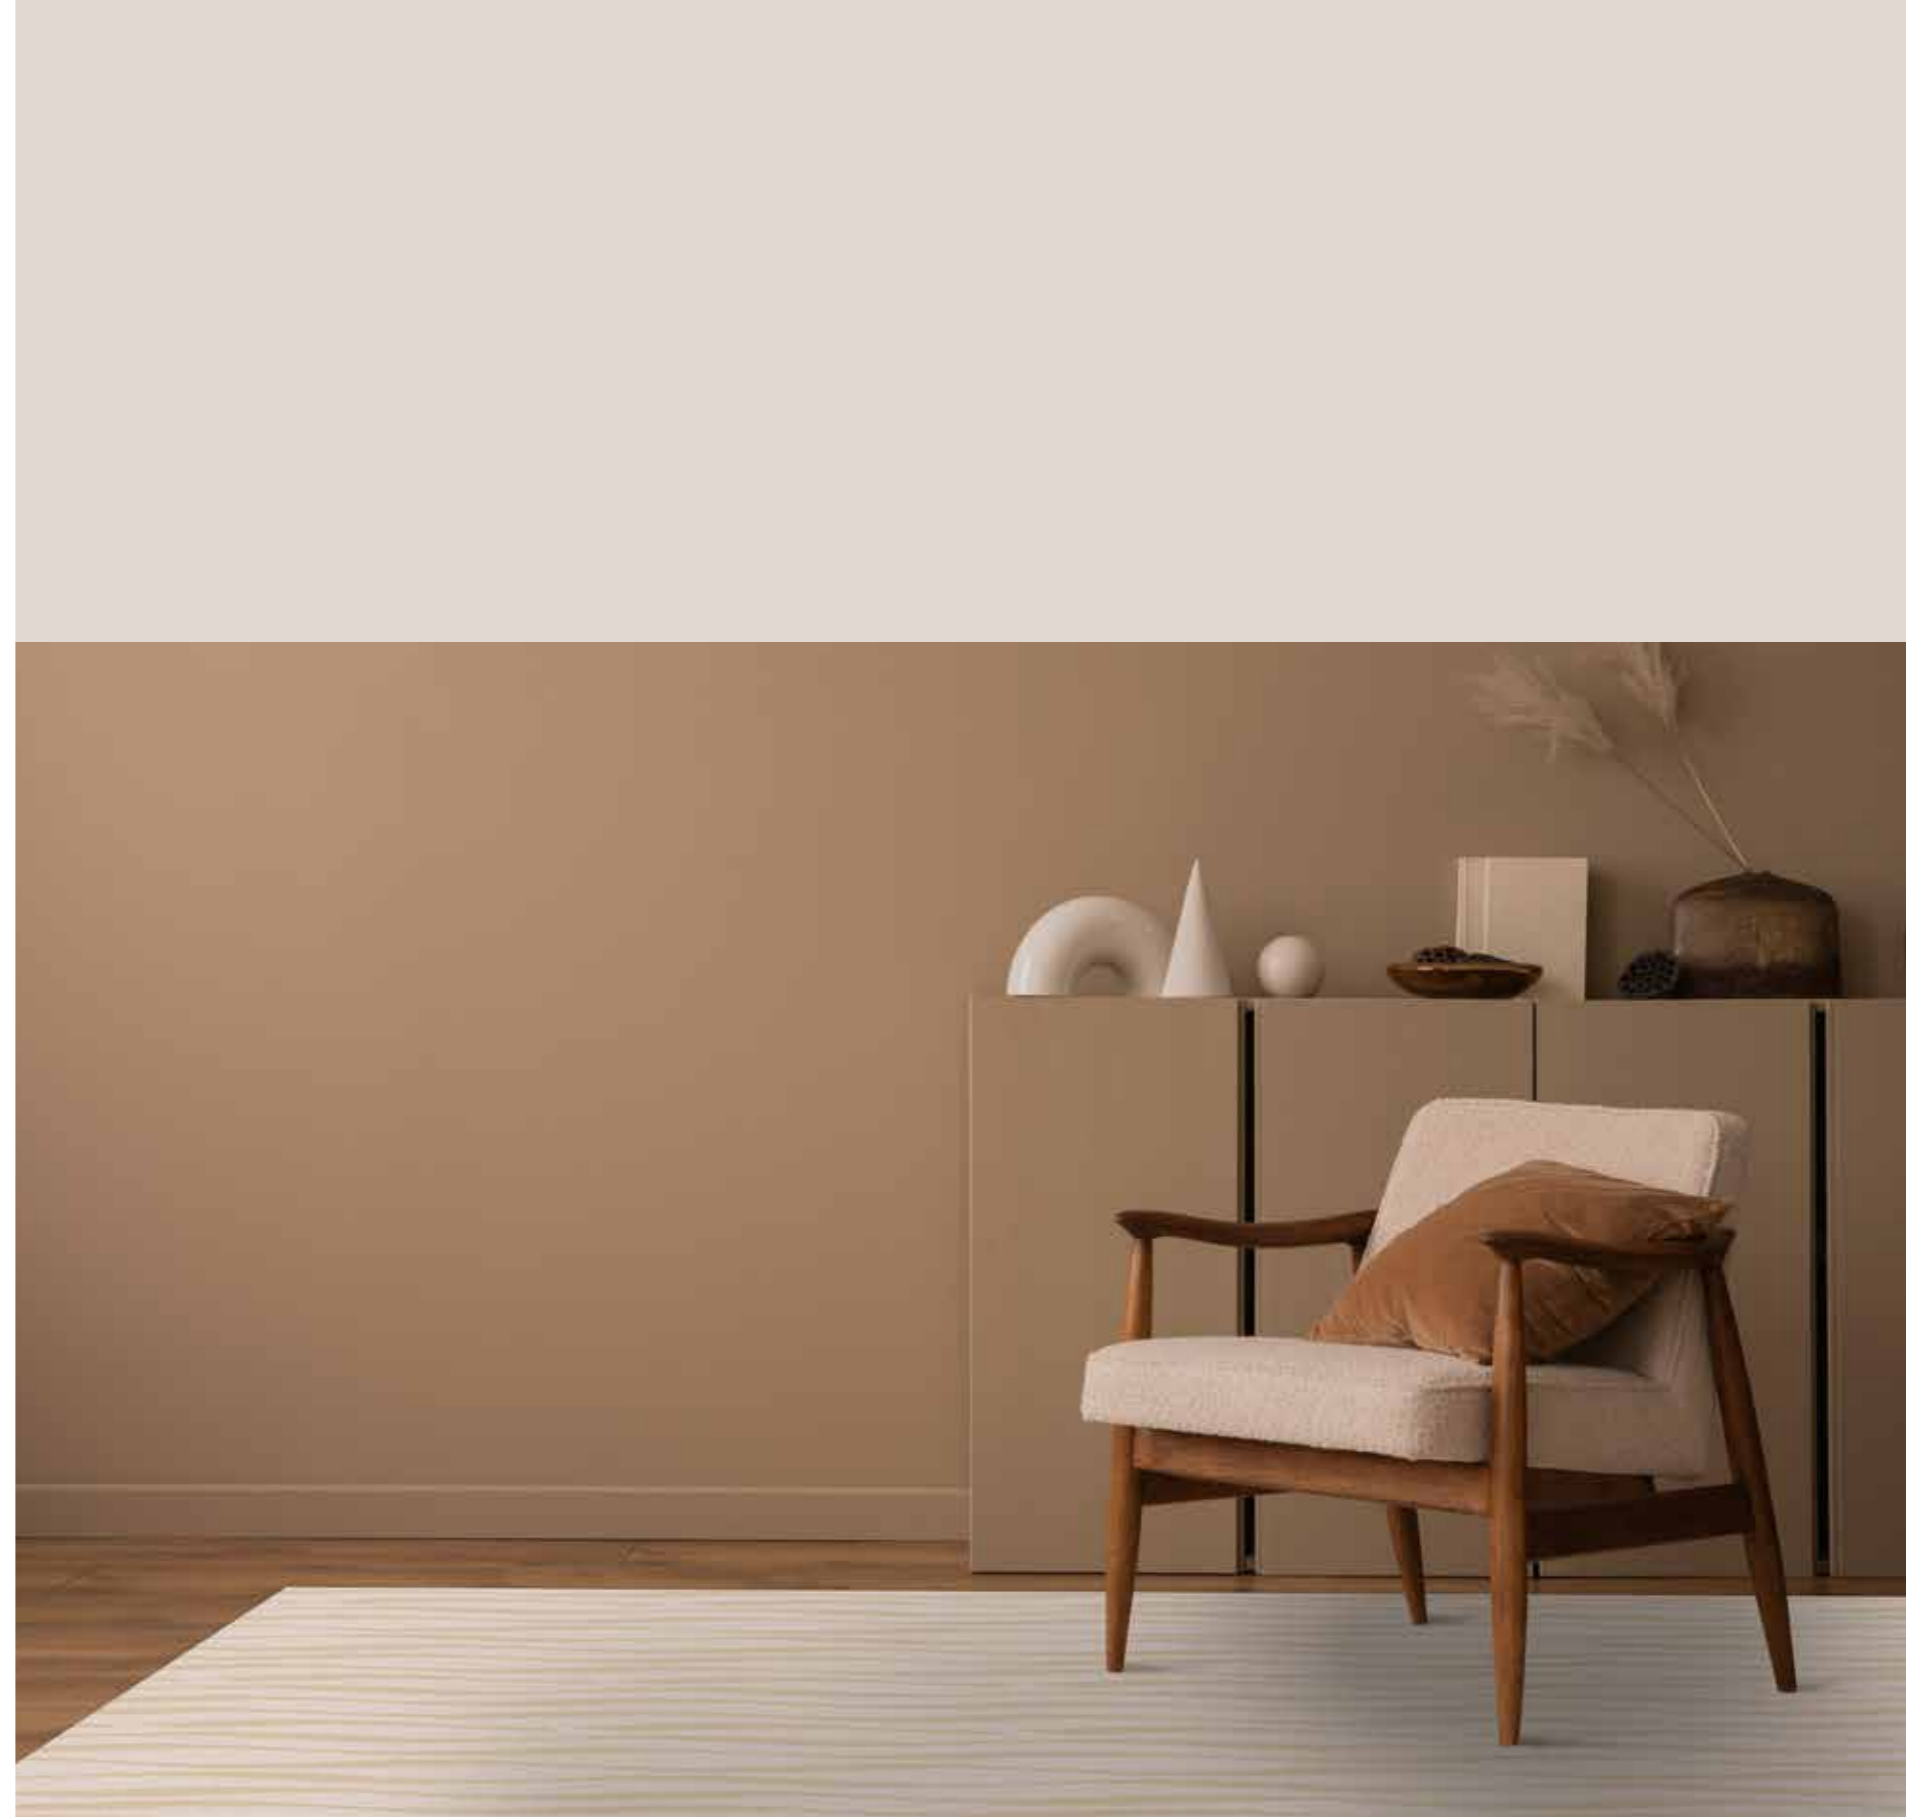

8065 8071

8057 8052

9063 7052

8061 8060