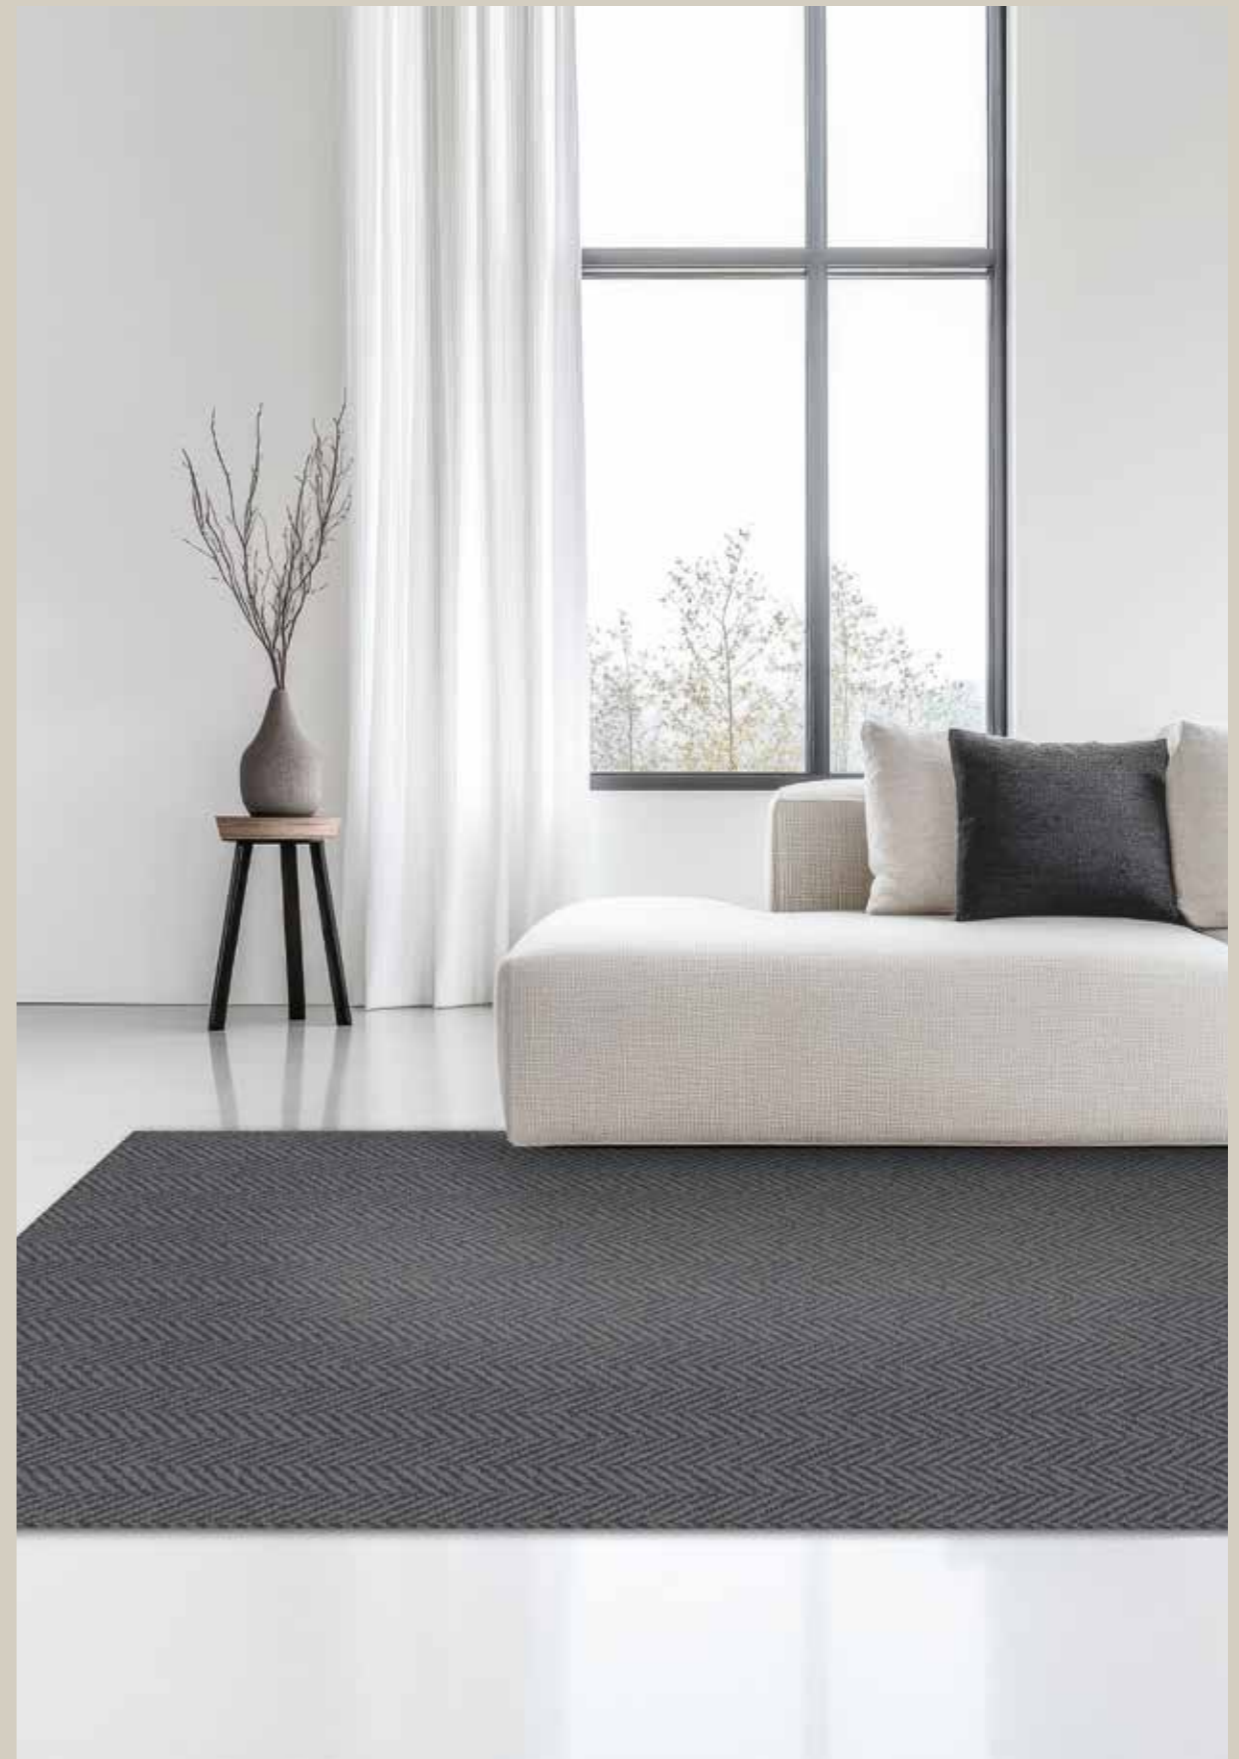

20001 - A02 Det. appr. 50 x 50 cm
8065 8071

20001 - A04 Det. appr. 50 x 50 cm
9063 7052