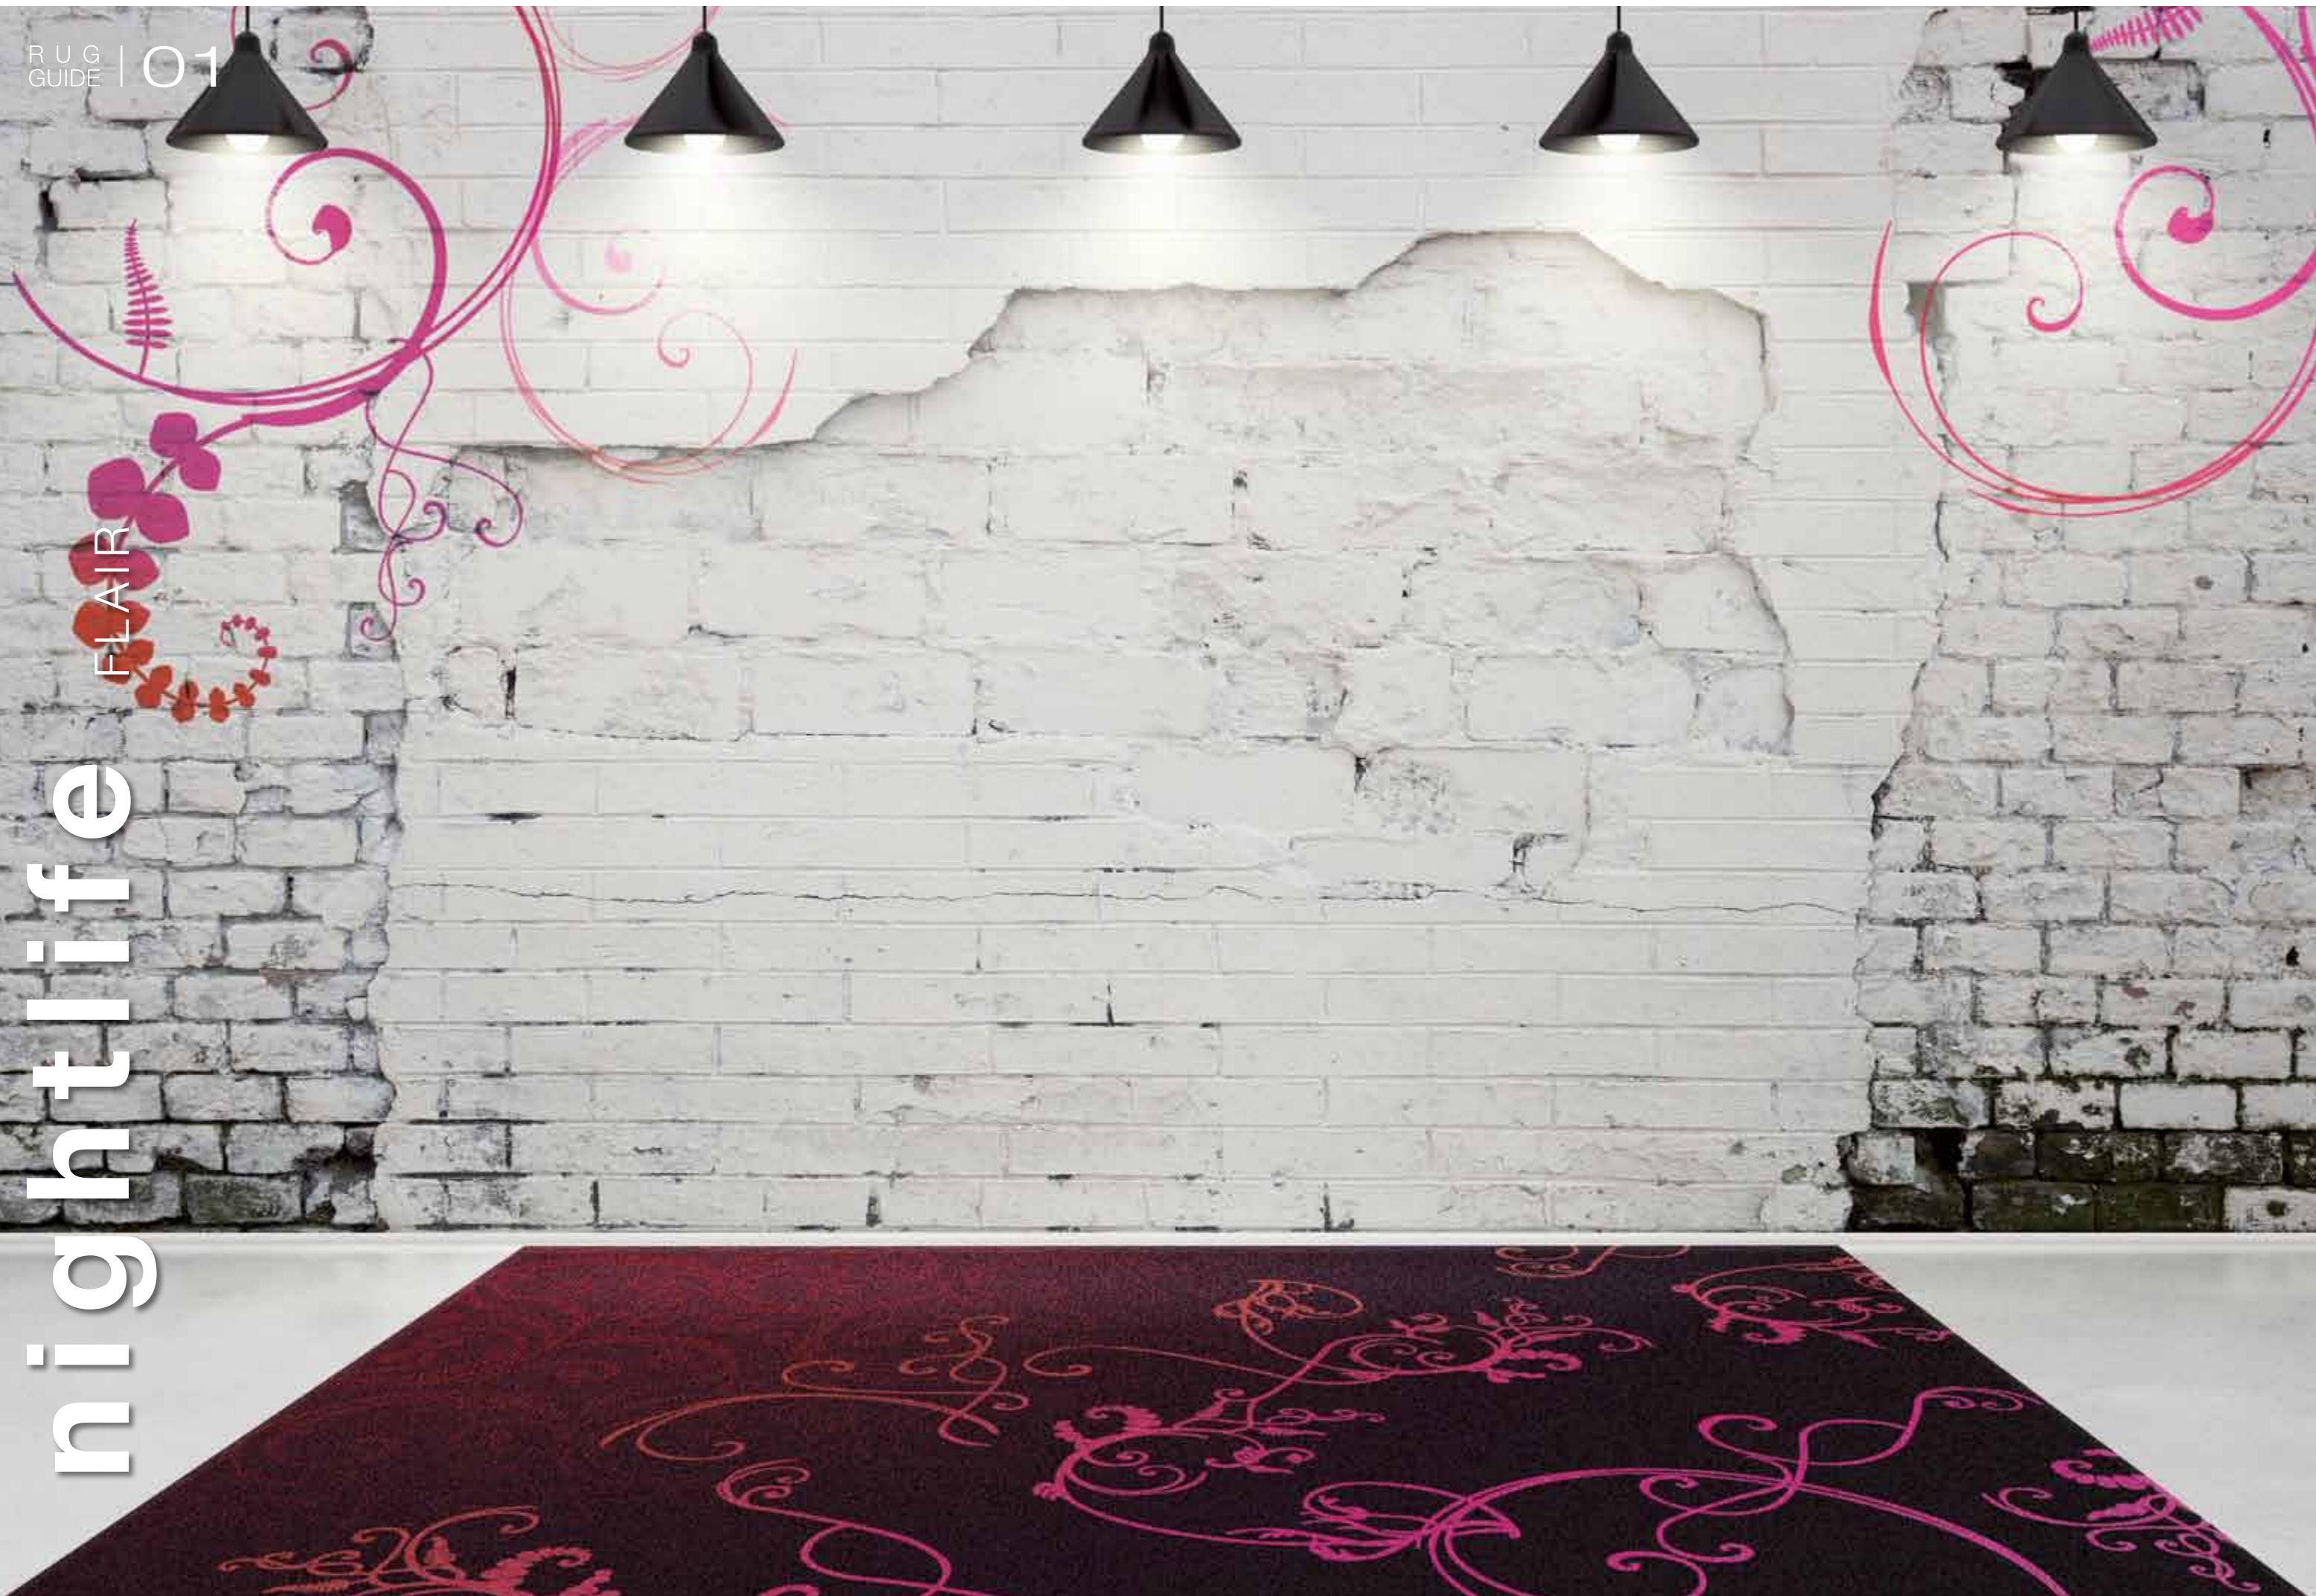

17088rug-A04_B 160 x 240 cm

- 7056
- 6054
- 6056

17089rug-A04_B 160 x 240 cm

- 2076
- 3081
- 3082
- 3083
- 2072
- 4070
- 8060
- 9058
- 6102
- 6108
- 6054
- 6056
- 7056

nightlife

FLAIR

GLAMOUR

midnight