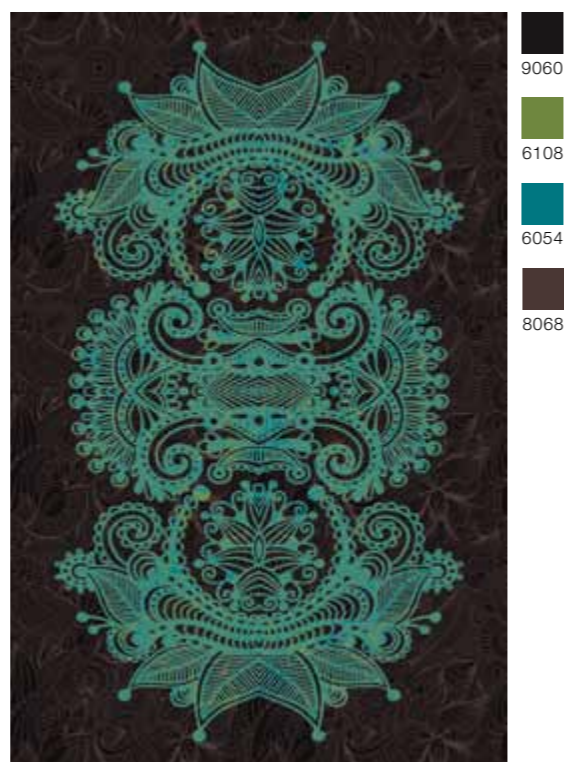

- 9060
- 6108
- 6054
- 8068

17149rug-A01_B 160 x 240 cm