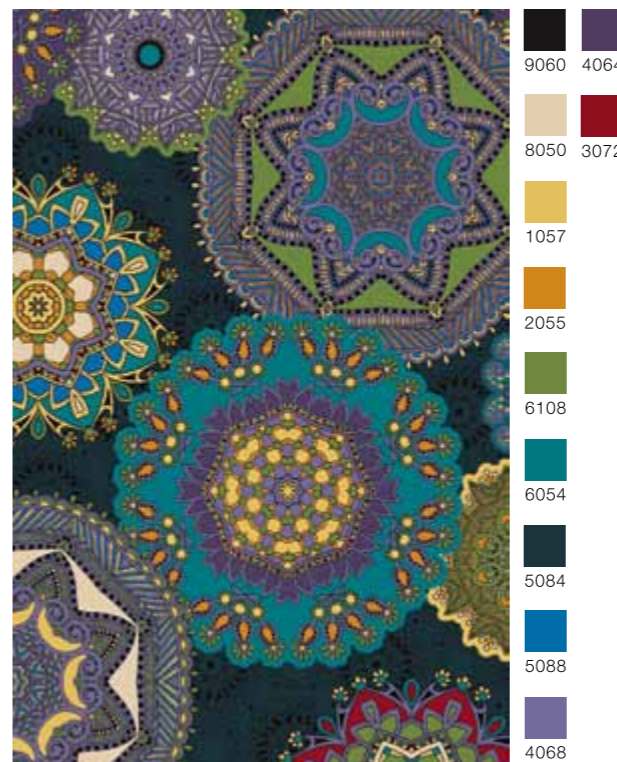

- 2055 2065
- 3063 3068
- 9060

17105rug-A01_B 160 x 240 cm

FEELING

vegas

- 9060
- 6108
- 6054
- 5084
- 8068

17151rugA-A01_B 160 x 240 cm

- 9060
- 4064
- 8050
- 3072
- 1057
- 2055
- 6108
- 6054
- 5084
- 5088
- 4068